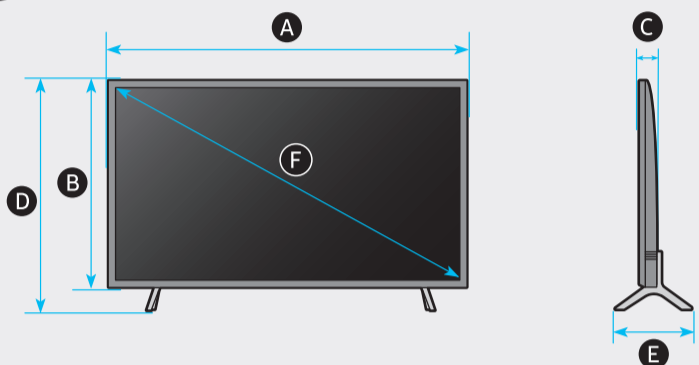

5

	A	B	C	D	E	F	G	H
UE43AU71**	963,9 mm (963.9 mm)	558,9 mm (558.9 mm)	59,6 mm (59.6 mm)	627,8 mm (627.8 mm)	192,5 mm (192.5 mm)	108 cm (108 cm)	8,1 кг (8.1 kg)	8,3 кг (8.3 kg)
UE50AU71**	1116,8 mm (1116.8 mm)	644,2 mm (644.2 mm)	59,9 mm (59.9 mm)	719,1 mm (719.1 mm)	250,2 mm (250.2 mm)	125 cm (125 cm)	11,4 кг (11.4 kg)	11,6 кг (11.6 kg)
UE55AU71**	1230,5 mm (1230.5 mm)	707,2 mm (707.2 mm)	59,9 mm (59.9 mm)	783,3 mm (783.3 mm)	250,2 mm (250.2 mm)	138 cm (138 cm)	13,9 кг (13.9 kg)	14,2 кг (14.2 kg)

\*: 0-9, A-Z

	VESA A x B (mm) VESA A x B (mm)	C (mm) C (mm)	D x 4
UE43AU71**	200 x 200	20-22	M8
UE50AU71**			
UE55AU71**			

\*: 0-9, A-Z

**SAMSUNG**

Краткое руководство по установке  
QUICK SETUP GUIDE

Жылдам орнату нұсқаулығы