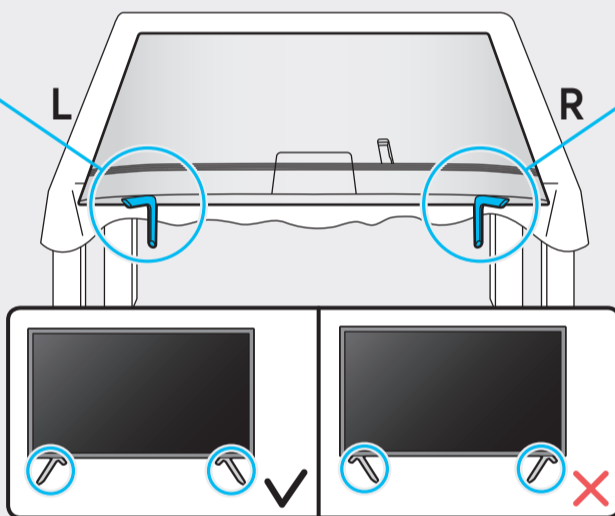

55"

	USB		USB +
	OPTICAL		
	ARC		HDMI (eARC)
			HDMI
			LAN
			ANT

1

43"

50" - 55"

2

3

43"