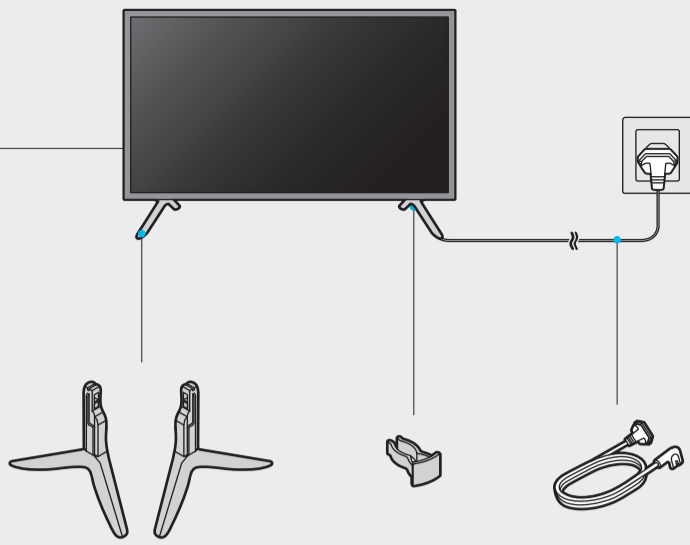

Короткий посібник зі встановлення

О'рnatish bo'yicha qisqacha qo'llanma

AU71\*\* 43"-55"

Не касайтесь экрана  
Do not touch the screen  
Не торкайтесь екрану  
Экранды тимиңіз  
Ekranğa tegmang

43"  
-  
50"

55"

	USB		USB +
	OPTICAL		
	ARC		HDMI (eARC)
			HDMI
			LAN
			ANT

1

43"

50" - 55"

2

3

43"