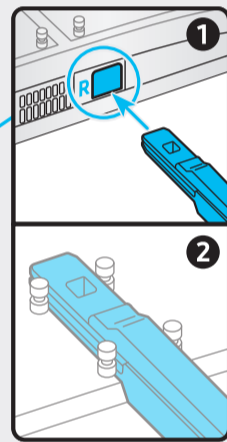

Короткий посібник зі встановлення

О'рnatish bo'yicha qisqacha qo'llanma

AU71\*\* 43"-55"

Не касайтесь экрана  
Do not touch the screen  
Не торкайтесь екрану  
Экранды тимиңіз  
Ekranğa tegmang

43"  
-  
50"

55"

	USB		USB +
	OPTICAL		
	ARC		HDMI (eARC)
			HDMI
			LAN
			ANT

1

43"

50" - 55"

2

3

43"