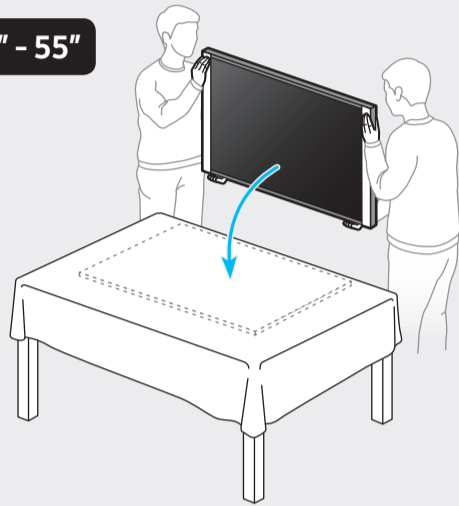

Короткий посібник зі встановлення

О'рnatish bo'yicha qisqacha qo'llanma

AU71\*\* 43"-55"

Не касайтесь экрана  
Do not touch the screen  
Не торкайтесь екрану  
Экранды тимиңіз  
Ekranğa tegmang

43"  
-  
50"

55"

	USB		USB +
	OPTICAL		
	ARC		HDMI (eARC)
			HDMI
			LAN
			ANT

1

43"

50" - 55"

2

3

43"