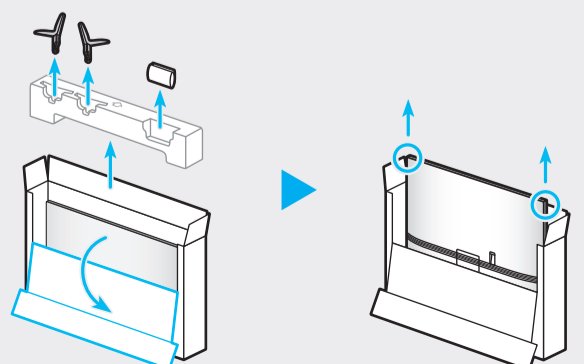

Короткий посібник зі встановлення

О'рnatish bo'yicha qisqacha qo'llanma

AU71\*\* 43"-55"

Не касайтесь экрана  
Do not touch the screen  
Не торкайтесь екрану  
Экранды тимиңіз  
Ekranğa tegmang

43"  
-  
50"

55"

	USB		USB +
	OPTICAL		
	ARC		HDMI (eARC)
			HDMI
			LAN
			ANT

1

43"

50" - 55"

2

3

43"