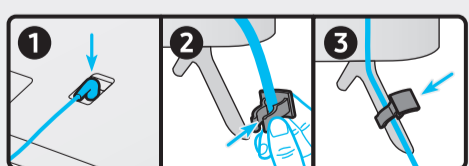

USB		USB +
	OPTICAL		
	ARC		HDMI (eARC)
			HDMI
			LAN
			ANT

1

43"

50" - 55"

2

3

43"

50" - 55"

4

43"

50" - 55"