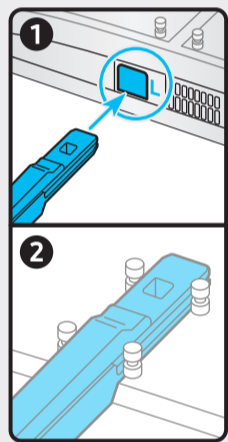

Короткий посібник зі встановлення

О'рnatish bo'yicha qisqacha qo'llanma

AU71\*\* 43"-55"

Не касайтесь экрана  
Do not touch the screen  
Не торкайтесь екрану  
Экранды тимиңіз  
Ekranğa tegmang

43"  
-  
50"

55"

	USB		USB +
	OPTICAL		
	ARC		HDMI (eARC)
			HDMI
			LAN
			ANT

1

43"

50" - 55"

2

3

43"