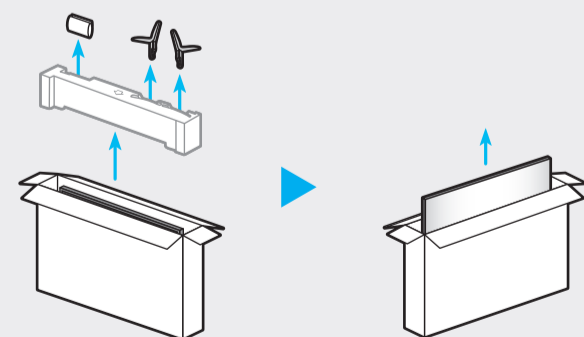

Короткий посібник зі встановлення

О'рnatish bo'yicha qisqacha qo'llanma

AU71\*\* 43"-55"

Не касайтесь экрана  
Do not touch the screen  
Не торкайтесь екрану  
Экранды тимиңіз  
Ekranğa tegmang

43"  
-  
50"

55"

	USB		USB +
	OPTICAL		
	ARC		HDMI (eARC)
			HDMI
			LAN
			ANT

1

43"

50" - 55"

2

3

43"