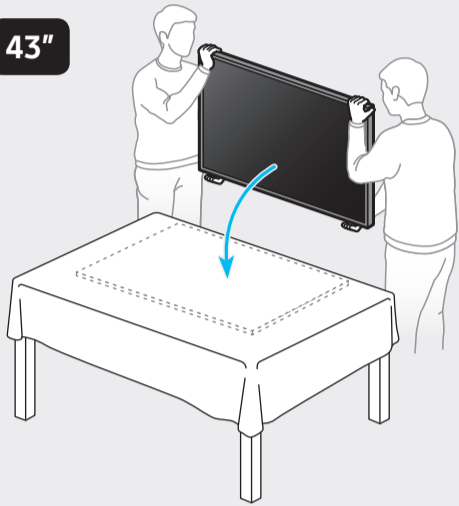

55"

	USB		USB +
	OPTICAL		
	ARC		HDMI (eARC)
			HDMI
			LAN
			ANT

1

43"

50" - 55"

2

3

43"