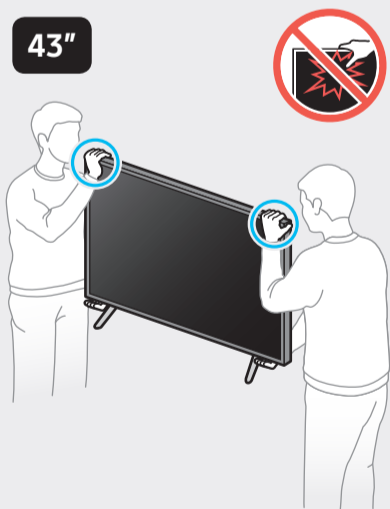

55"

	USB		USB +
	OPTICAL		
	ARC		HDMI (eARC)
			HDMI
			LAN
			ANT

1

43"

50" - 55"

2

3

43"