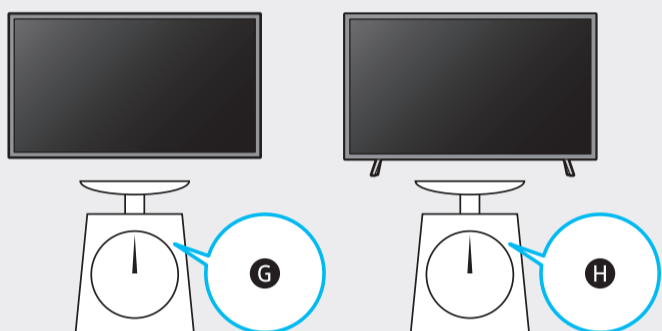

5

	A	B	C	D	E	F	G	H
UE43AU71**	963,9 mm (963.9 mm)	558,9 mm (558.9 mm)	59,6 mm (59.6 mm)	627,8 mm (627.8 mm)	192,5 mm (192.5 mm)	108 cm (108 cm)	8,1 кг (8.1 kg)	8,3 кг (8.3 kg)
UE50AU71**	1116,8 mm (1116.8 mm)	644,2 mm (644.2 mm)	59,9 mm (59.9 mm)	719,1 mm (719.1 mm)	250,2 mm (250.2 mm)	125 cm (125 cm)	11,4 кг (11.4 kg)	11,6 кг (11.6 kg)
UE55AU71**	1230,5 mm (1230.5 mm)	707,2 mm (707.2 mm)	59,9 mm (59.9 mm)	783,3 mm (783.3 mm)	250,2 mm (250.2 mm)	138 cm (138 cm)	13,9 кг (13.9 kg)	14,2 кг (14.2 kg)

\*: 0-9, A-Z

	VESA A x B (mm) VESA A x B (mm)	C (mm) C (mm)	D x 4
UE43AU71**	200 x 200	20-22	M8
UE50AU71**			
UE55AU71**			

\*: 0-9, A-Z

**SAMSUNG**

Краткое руководство по установке  
QUICK SETUP GUIDE

Жылдам орнату нұсқаулығы