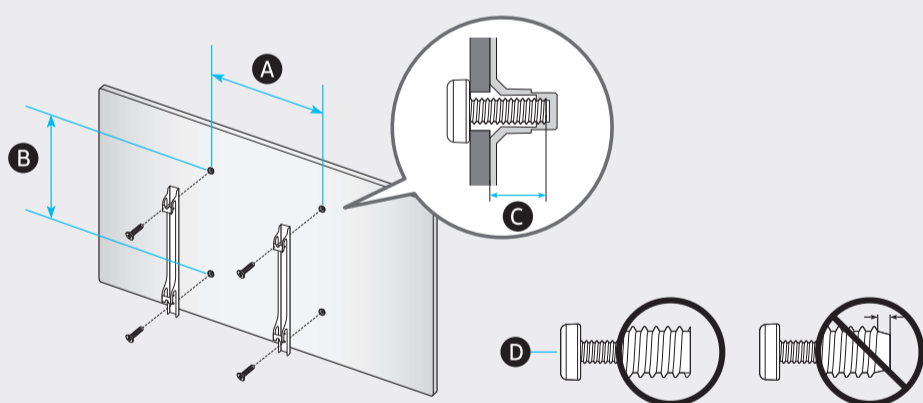

5

	A	B	C	D	E	F	G	H
UE43AU71**	963,9 mm (963.9 mm)	558,9 mm (558.9 mm)	59,6 mm (59.6 mm)	627,8 mm (627.8 mm)	192,5 mm (192.5 mm)	108 cm (108 cm)	8,1 кг (8.1 kg)	8,3 кг (8.3 kg)
UE50AU71**	1116,8 mm (1116.8 mm)	644,2 mm (644.2 mm)	59,9 mm (59.9 mm)	719,1 mm (719.1 mm)	250,2 mm (250.2 mm)	125 cm (125 cm)	11,4 кг (11.4 kg)	11,6 кг (11.6 kg)
UE55AU71**	1230,5 mm (1230.5 mm)	707,2 mm (707.2 mm)	59,9 mm (59.9 mm)	783,3 mm (783.3 mm)	250,2 mm (250.2 mm)	138 cm (138 cm)	13,9 кг (13.9 kg)	14,2 кг (14.2 kg)

\*: 0-9, A-Z

	VESA A x B (mm) VESA A x B (mm)	C (mm) C (mm)	D x 4
UE43AU71**	200 x 200	20-22	M8
UE50AU71**			
UE55AU71**			

\*: 0-9, A-Z

**SAMSUNG**

Краткое руководство по установке  
QUICK SETUP GUIDE

Жылдам орнату нұсқаулығы